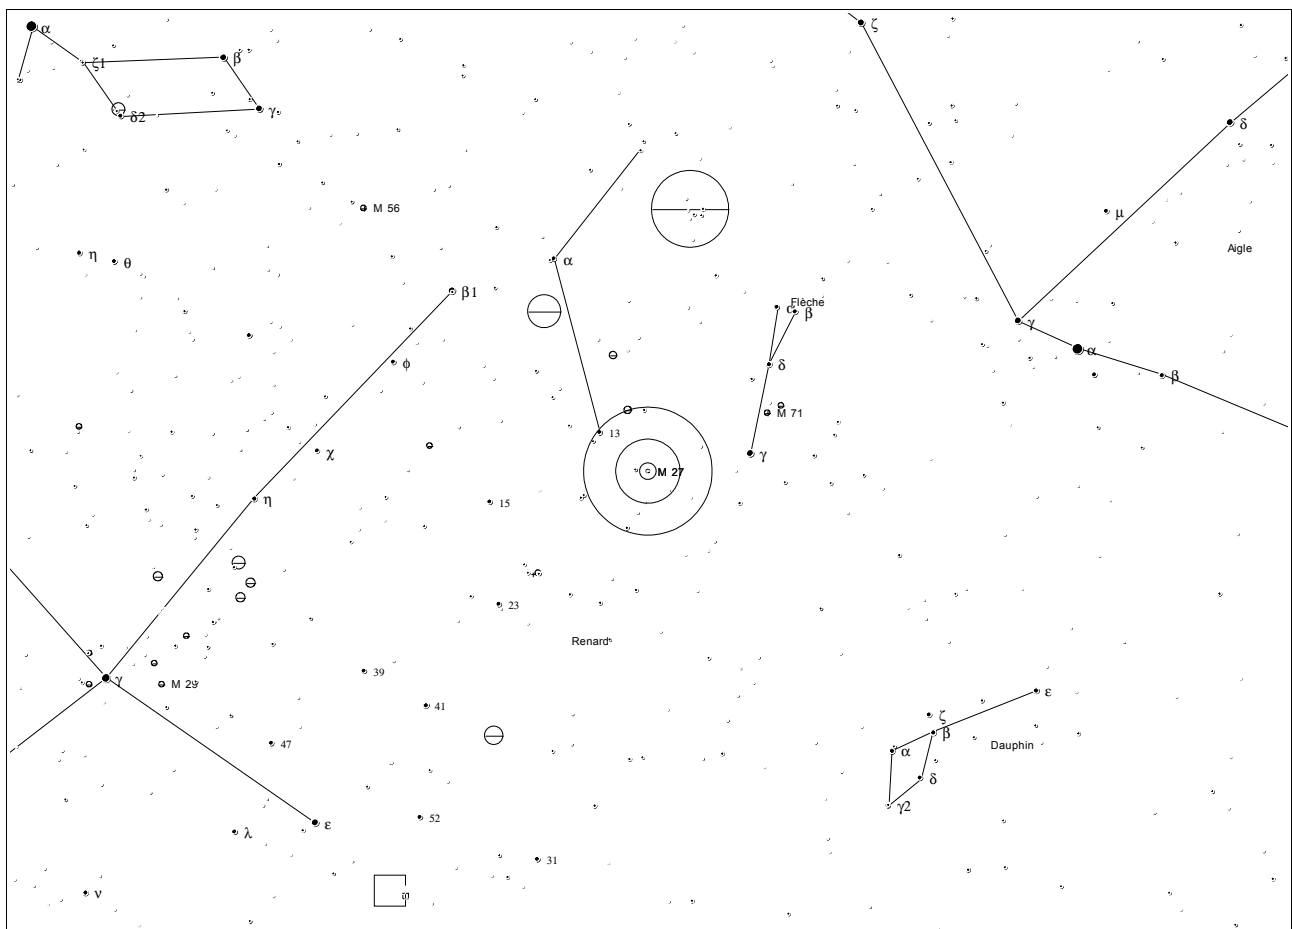

Observation

Date	_____	Lieu	_____
Instrument	_____	Conditions	_____

Notes

Carte

Messier 026

NGC 6694

Informations

Type	Amas ouvert	Constellation	Bouclier (Sct)
AD / Déc.	18h 45.2m / -09° 24'	Magnitude	8.0
Dimension	15.0'	Distance	5'000 al

Observation

Date	_____	Lieu	_____
Instrument	_____	Conditions	_____

Notes

Carte

Messier 027

Nébuleuse de l'Haltère / Dumbbell / NGC 6853

Informations

Type	Nébuleuse planétaire	Constellation	Renard (Vul)
AD / Déc.	19h 59.6m / +22° 43'	Magnitude	7.4
Dimension	8.0' x 5.7'	Distance	1'250 al

Observation

Date	_____	Lieu	_____
Instrument	_____	Conditions	_____

Notes

Carte

Messier 028

NGC 6626

Informations

Type	Amas globulaire	Constellation	Sagittaire (Sgr)
AD / Déc.	18h 24.4m / -24° 52'	Magnitude	6.8
Dimension	11.2'	Distance	18'300 al

Observation

Date	_____	Lieu	_____
Instrument	_____	Conditions	_____

Notes

Carte

Messier 029

NGC 6913

Informations

Type	Amas ouvert	Constellation	Cygne (Cyg)
AD / Déc.	20h 23.9m / +38° 32'	Magnitude	7.1
Dimension	7.0'	Distance	4'000 al