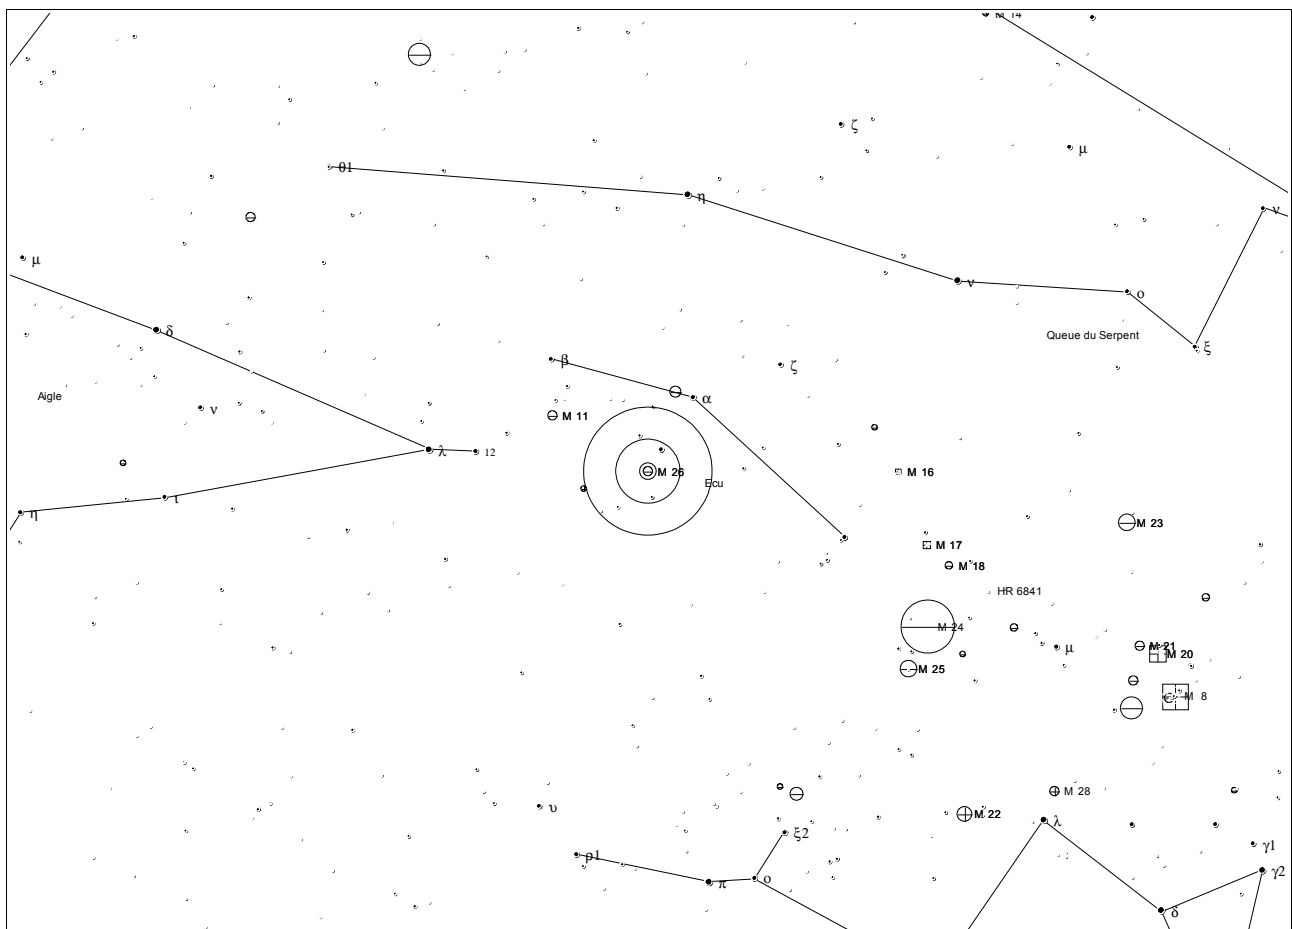

Observation

Date	_____	Lieu	_____
Instrument	_____	Conditions	_____

Notes

Carte

Messier 026

NGC 6694

Informations

Type	Amas ouvert	Constellation	Bouclier (Sct)
AD / Déc.	18h 45.2m / -09° 24'	Magnitude	8.0
Dimension	15.0'	Distance	5'000 al

Observation

Date	_____	Lieu	_____
Instrument	_____	Conditions	_____

Notes

Carte

Messier 027

Nébuleuse de l'Haltère / Dumbbell / NGC 6853

Informations

Type	Nébuleuse planétaire	Constellation	Renard (Vul)
AD / Déc.	19h 59.6m / +22° 43'	Magnitude	7.4
Dimension	8.0' x 5.7'	Distance	1'250 al

Observation

Date	_____	Lieu	_____
Instrument	_____	Conditions	_____

Notes

Carte

Messier 028

NGC 6626

Informations

Type	Amas globulaire	Constellation	Sagittaire (Sgr)
AD / Déc.	18h 24.4m / -24° 52'	Magnitude	6.8
Dimension	11.2'	Distance	18'300 al

Observation

Date	_____	Lieu	_____
Instrument	_____	Conditions	_____

Notes

Carte

Messier 029

NGC 6913

Informations

Type	Amas ouvert	Constellation	Cygne (Cyg)
AD / Déc.	20h 23.9m / +38° 32'	Magnitude	7.1
Dimension	7.0'	Distance	4'000 al