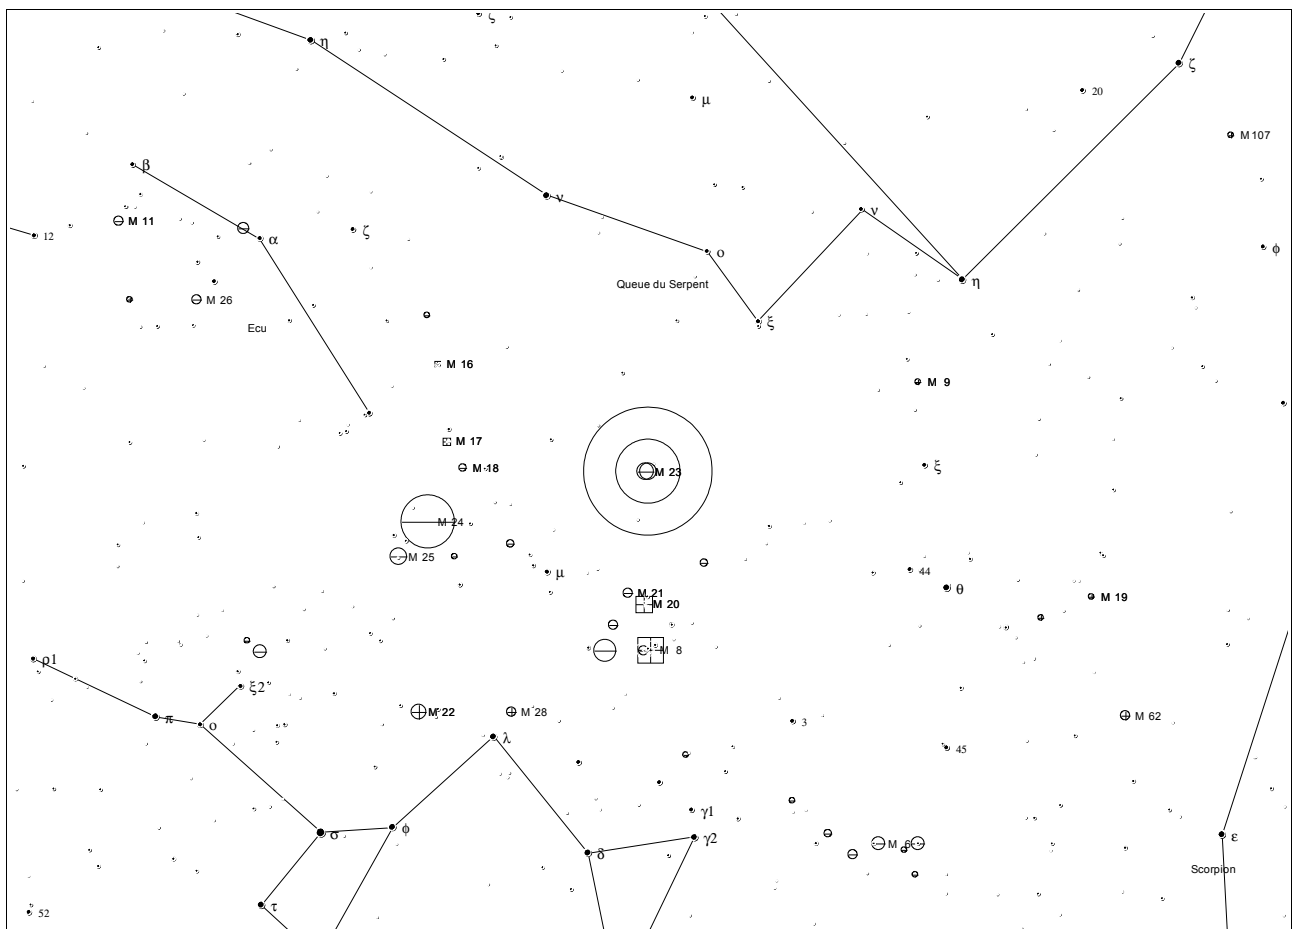

Messier 021

NGC 6531

Informations

Type	Amas ouvert	Constellation	Sagittaire (Sgr)
AD / Déc.	18h 04.6m / -22° 30'	Magnitude	6.5
Dimension	13.0'	Distance	4'250 al

Observation

Date	_____	Lieu	_____
Instrument	_____	Conditions	_____

Notes

Carte

Messier 022

NGC 6656

Informations

Type	Amas Globulaire	Constellation	Sagittaire (Sgr)
AD / Déc.	18h 36.4m / -23° 54'	Magnitude	5.1
Dimension	29.0'	Distance	10'400 al

Observation

Date	_____	Lieu	_____
Instrument	_____	Conditions	_____

Notes

Carte

Messier 023

NGC 6494

Informations

Type	Amas ouvert	Constellation	Sagittaire (Sgr)
AD / Déc.	17h 56.8m / -19° 01'	Magnitude	6.9
Dimension	27.0'	Distance	2'150 al

Observation

Date	_____	Lieu	_____
Instrument	_____	Conditions	_____

Notes

Carte

Messier 024

Nuage du Sagittaire / NGC 6603

Informations

Type	Nuage galactique	Constellation	Sagittaire (Sgr)
AD / Déc.	18h 16.9m / -18° 29'	Magnitude	4.6
Dimension	90.0'	Distance	10'000 al

Observation