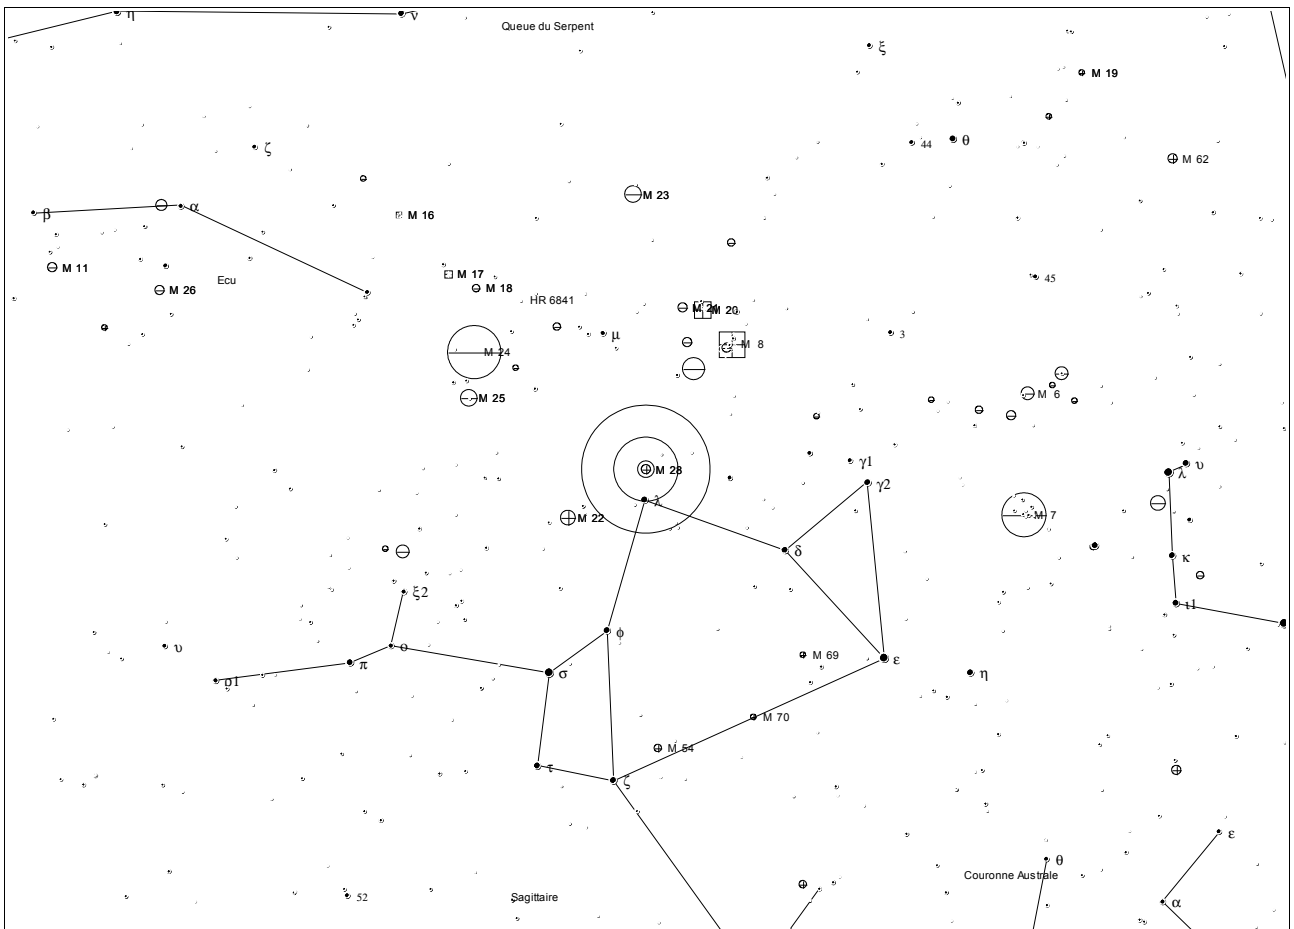

Observation

Date	_____	Lieu	_____
Instrument	_____	Conditions	_____

Notes

Carte

Messier 026

NGC 6694

Informations

Type	Amas ouvert	Constellation	Bouclier (Sct)
AD / Déc.	18h 45.2m / -09° 24'	Magnitude	8.0
Dimension	15.0'	Distance	5'000 al

Observation

Date	_____	Lieu	_____
Instrument	_____	Conditions	_____

Notes

Carte

Messier 027

Nébuleuse de l'Haltère / Dumbbell / NGC 6853

Informations

Type	Nébuleuse planétaire	Constellation	Renard (Vul)
AD / Déc.	19h 59.6m / +22° 43'	Magnitude	7.4
Dimension	8.0' x 5.7'	Distance	1'250 al

Observation

Date	_____	Lieu	_____
Instrument	_____	Conditions	_____

Notes

Carte

Messier 028

NGC 6626

Informations

Type	Amas globulaire	Constellation	Sagittaire (Sgr)
AD / Déc.	18h 24.4m / -24° 52'	Magnitude	6.8
Dimension	11.2'	Distance	18'300 al

Observation

Date	_____	Lieu	_____
Instrument	_____	Conditions	_____

Notes

Carte

Messier 029

NGC 6913

Informations

Type	Amas ouvert	Constellation	Cygne (Cyg)
AD / Déc.	20h 23.9m / +38° 32'	Magnitude	7.1
Dimension	7.0'	Distance	4'000 al