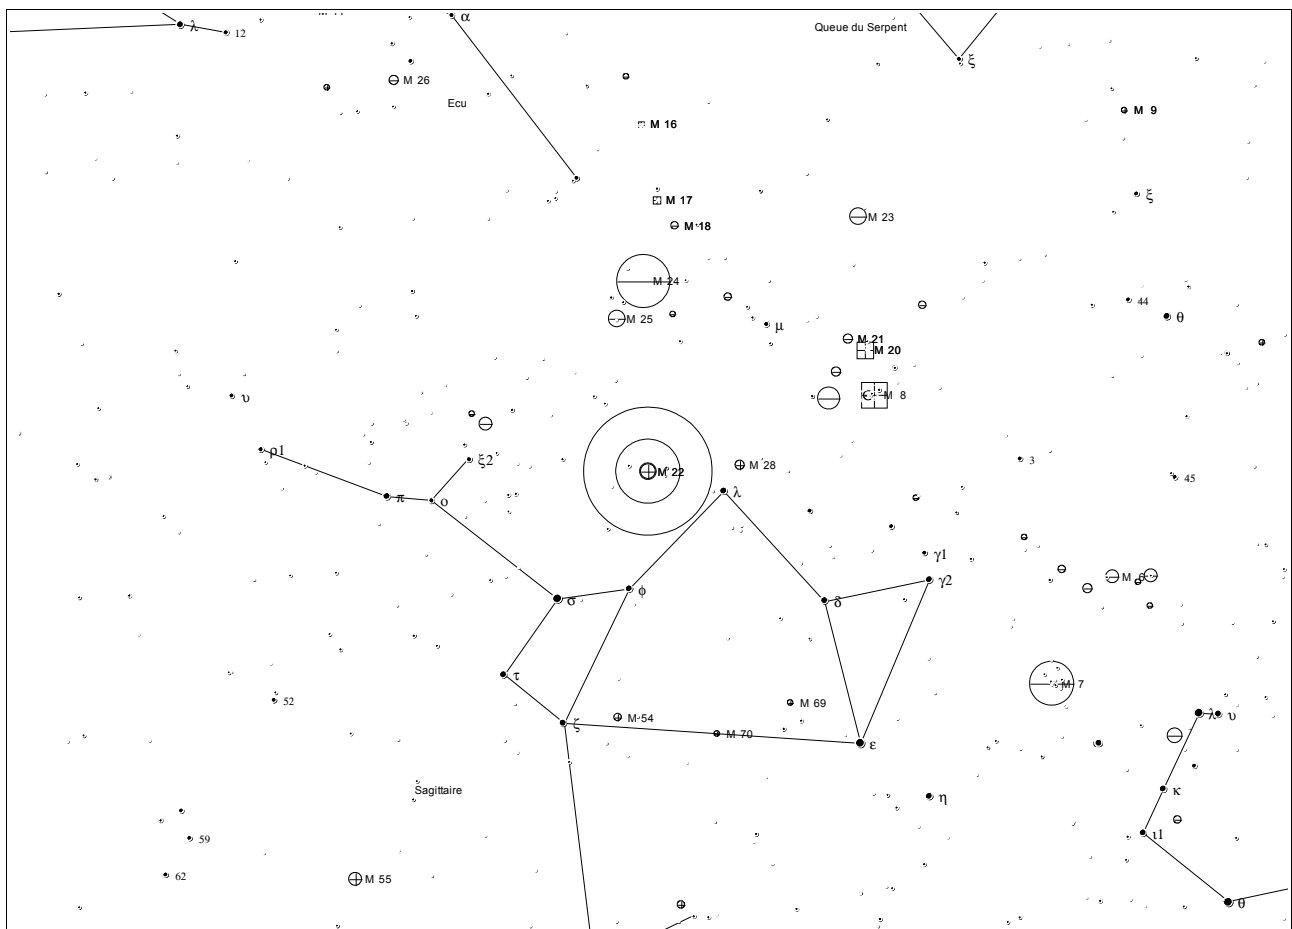

Messier 021

NGC 6531

Informations

Type	Amas ouvert	Constellation	Sagittaire (Sgr)
AD / Déc.	18h 04.6m / -22° 30'	Magnitude	6.5
Dimension	13.0'	Distance	4'250 al

Observation

Date	_____	Lieu	_____
Instrument	_____	Conditions	_____

Notes

Carte

Messier 022

NGC 6656

Informations

Type	Amas Globulaire	Constellation	Sagittaire (Sgr)
AD / Déc.	18h 36.4m / -23° 54'	Magnitude	5.1
Dimension	29.0'	Distance	10'400 al

Observation

Date	_____	Lieu	_____
Instrument	_____	Conditions	_____

Notes

Carte

Messier 023

NGC 6494

Informations

Type	Amas ouvert	Constellation	Sagittaire (Sgr)
AD / Déc.	17h 56.8m / -19° 01'	Magnitude	6.9
Dimension	27.0'	Distance	2'150 al

Observation

Date	_____	Lieu	_____
Instrument	_____	Conditions	_____

Notes

Carte

Messier 024

Nuage du Sagittaire / NGC 6603

Informations

Type	Nuage galactique	Constellation	Sagittaire (Sgr)
AD / Déc.	18h 16.9m / -18° 29'	Magnitude	4.6
Dimension	90.0'	Distance	10'000 al

Observation