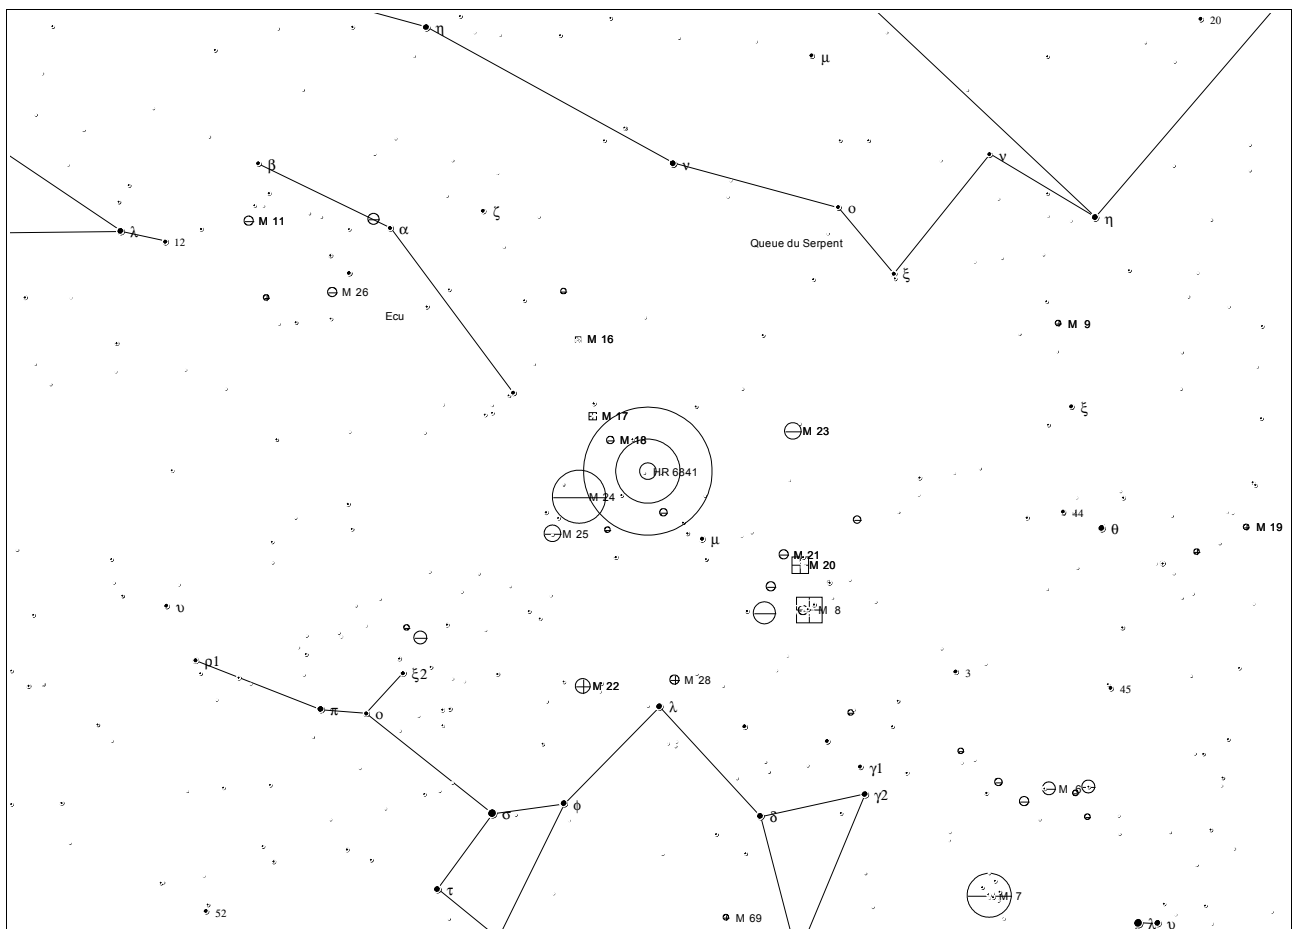

Notes

Carte

Messier 023

NGC 6494

Informations

Type	Amas ouvert	Constellation	Sagittaire (Sgr)
AD / Déc.	17h 56.8m / -19° 01'	Magnitude	6.9
Dimension	27.0'	Distance	2'150 al

Observation

Date	_____	Lieu	_____
Instrument	_____	Conditions	_____

Notes

Carte

Messier 024

Nuage du Sagittaire / NGC 6603

Informations

Type	Nuage galactique	Constellation	Sagittaire (Sgr)
AD / Déc.	18h 16.9m / -18° 29'	Magnitude	4.6
Dimension	90.0'	Distance	10'000 al

Observation

Date	_____	Lieu	_____
Instrument	_____	Conditions	_____

Notes

Carte

Messier 025

IC 4725

Informations

Type	Amas ouvert	Constellation	Sagittaire (Sgr)
AD / Déc.	18h 31.6m / -19° 15'	Magnitude	6.5
Dimension	40.0'	Distance	6'500 al

Observation

Date	_____	Lieu	_____
Instrument	_____	Conditions	_____

Notes

Carte

Messier 026

NGC 6694

Informations

Type	Amas ouvert	Constellation	Bouclier (Sct)
AD / Déc.	18h 45.2m / -09° 24'	Magnitude	8.0
Dimension	15.0'	Distance	5'000 al