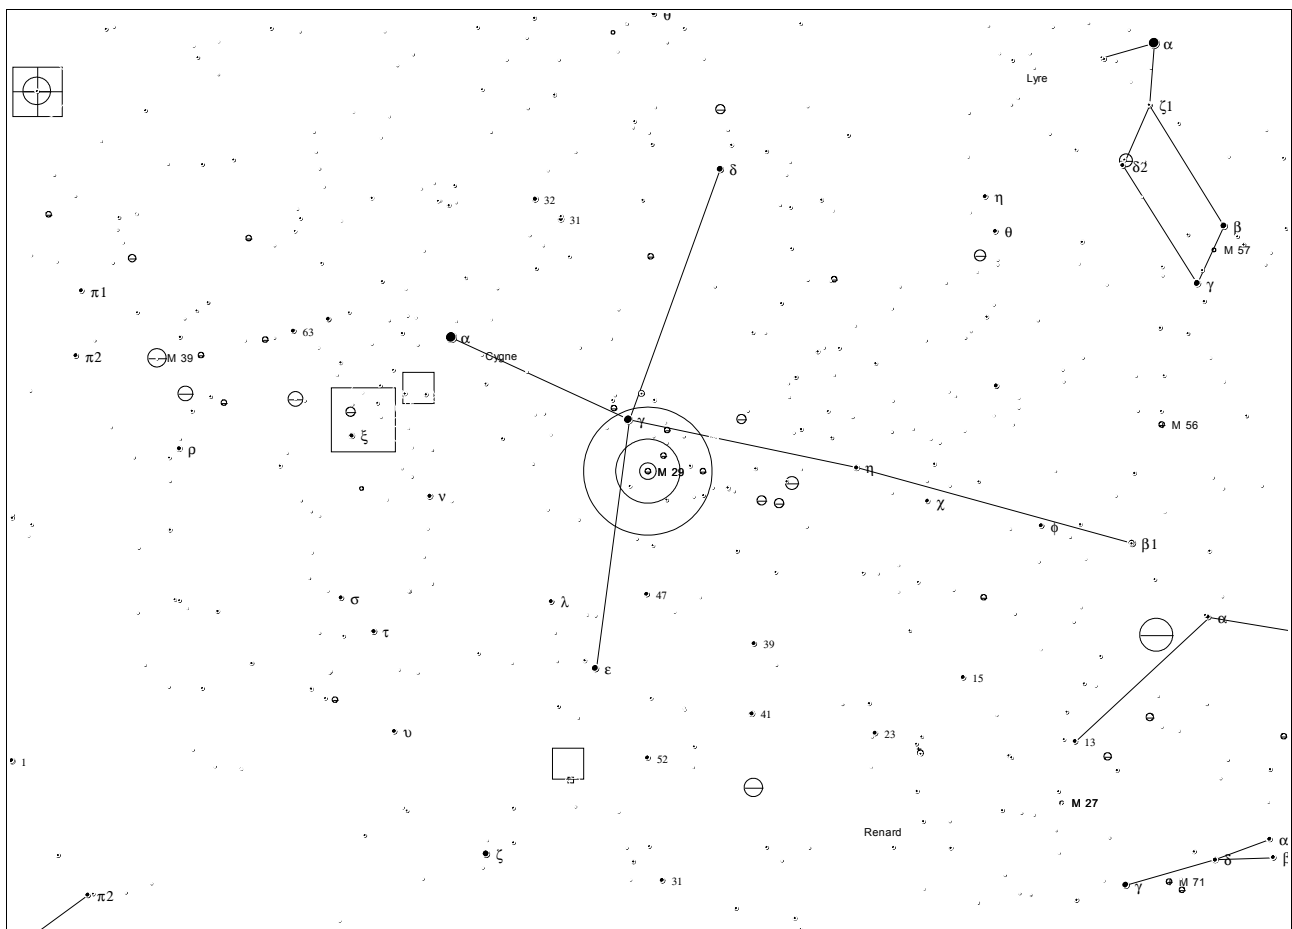

Observation

Date	_____	Lieu	_____
Instrument	_____	Conditions	_____

Notes

Carte

Messier 026

NGC 6694

Informations

Type	Amas ouvert	Constellation	Bouclier (Sct)
AD / Déc.	18h 45.2m / -09° 24'	Magnitude	8.0
Dimension	15.0'	Distance	5'000 al

Observation

Date	_____	Lieu	_____
Instrument	_____	Conditions	_____

Notes

Carte

Messier 028

NGC 6626

Informations

Type	Amas globulaire	Constellation	Sagittaire (Sgr)
AD / Déc.	18h 24.4m / -24° 52'	Magnitude	6.8
Dimension	11.2'	Distance	18'300 al

Observation

Date	_____	Lieu	_____
Instrument	_____	Conditions	_____

Notes

Carte

Messier 029

NGC 6913

Informations

Type	Amas ouvert	Constellation	Cygne (Cyg)
AD / Déc.	20h 23.9m / +38° 32'	Magnitude	7.1
Dimension	7.0'	Distance	4'000 al

Observation

Date	_____	Lieu	_____
Instrument	_____	Conditions	_____

Notes

Carte

Messier 030

NGC 7099

Informations

Type	Amas globulaire	Constellation	Capricorne (Cap)
AD / Déc.	21h 40.4m / -23° 11'	Magnitude	7.2
Dimension	11.0'	Distance	26'100 al