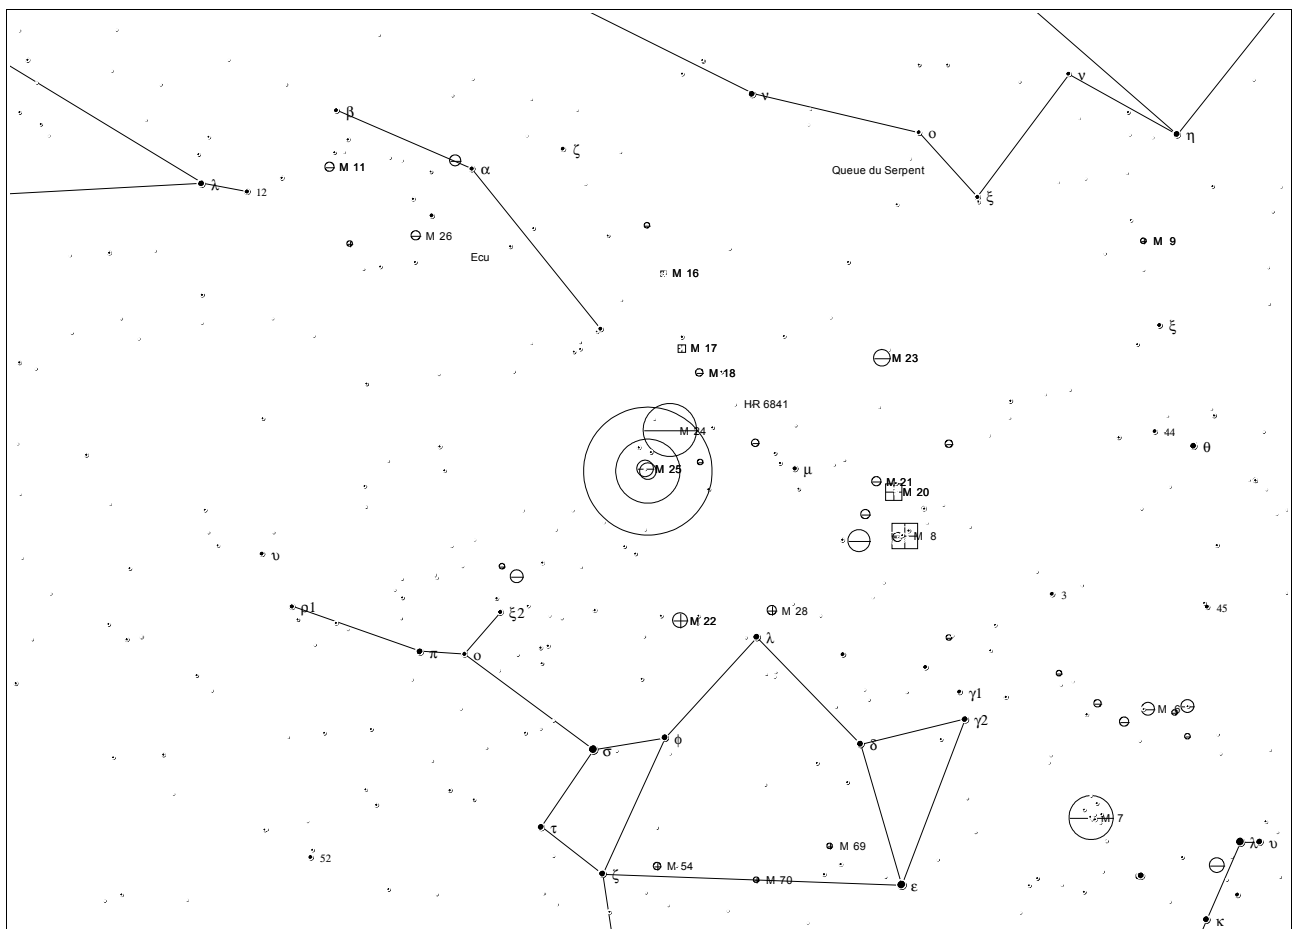

Notes

Carte

Messier 024

Nuage du Sagittaire / NGC 6603

Informations

Type	Nuage galactique	Constellation	Sagittaire (Sgr)
AD / Déc.	18h 16.9m / -18° 29'	Magnitude	4.6
Dimension	90.0'	Distance	10'000 al

Observation

Date	_____	Lieu	_____
Instrument	_____	Conditions	_____

Notes

Carte

Messier 025

IC 4725

Informations

Type	Amas ouvert	Constellation	Sagittaire (Sgr)
AD / Déc.	18h 31.6m / -19° 15'	Magnitude	6.5
Dimension	40.0'	Distance	6'500 al

Observation

Date	_____	Lieu	_____
Instrument	_____	Conditions	_____

Notes

Carte

Messier 026

NGC 6694

Informations

Type	Amas ouvert	Constellation	Bouclier (Sct)
AD / Déc.	18h 45.2m / -09° 24'	Magnitude	8.0
Dimension	15.0'	Distance	5'000 al

Observation

Date	_____	Lieu	_____
Instrument	_____	Conditions	_____

Notes

Carte

Messier 027

Nébuleuse de l'Haltère / Dumbbell / NGC 6853

Informations

Type	Nébuleuse planétaire	Constellation	Renard (Vul)
AD / Déc.	19h 59.6m / +22° 43'	Magnitude	7.4
Dimension	8.0' x 5.7'	Distance	1'250 al