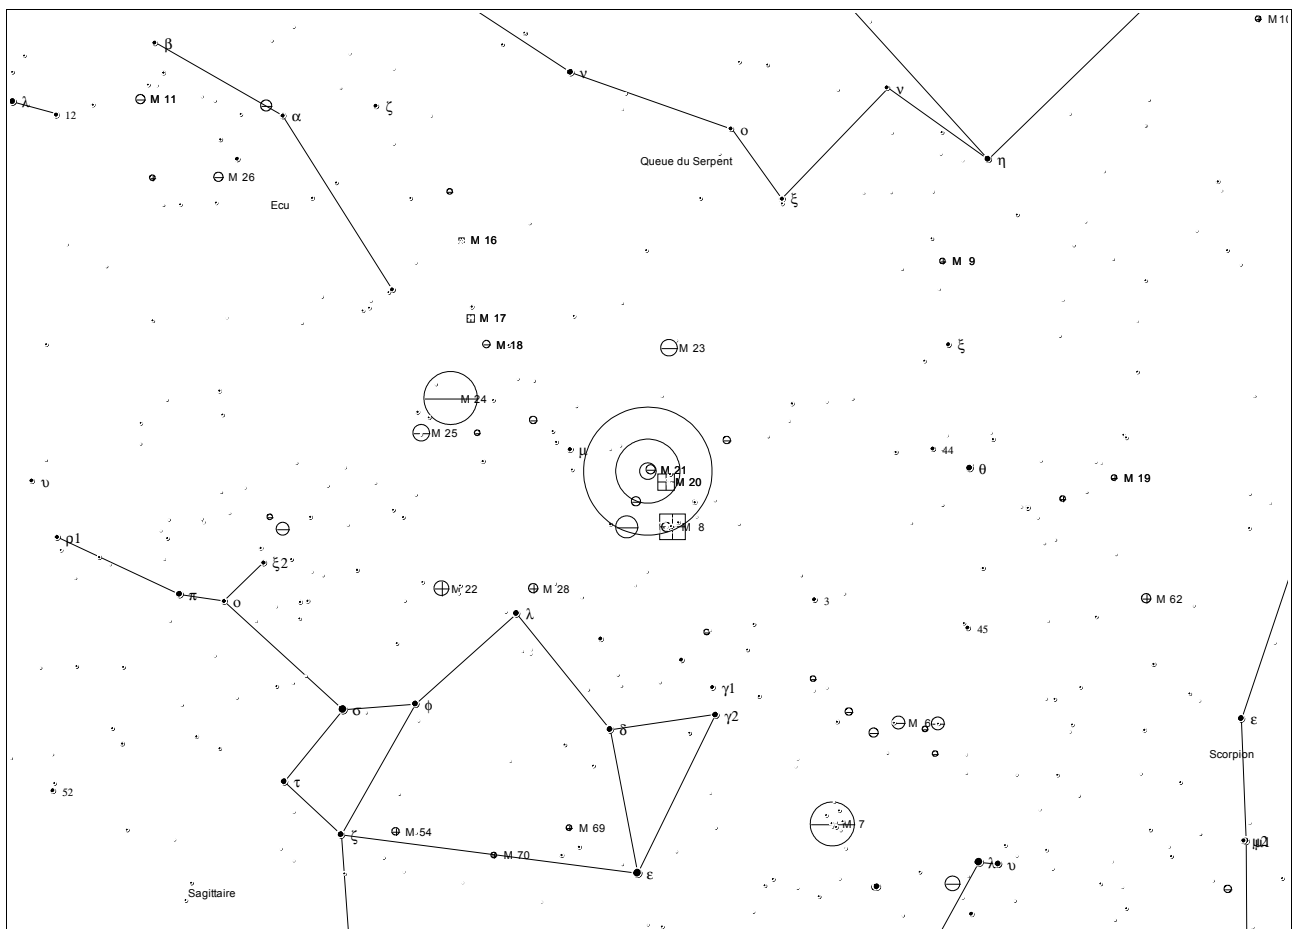

Messier 021

NGC 6531

Informations

Type	Amas ouvert	Constellation	Sagittaire (Sgr)
AD / Déc.	18h 04.6m / -22° 30'	Magnitude	6.5
Dimension	13.0'	Distance	4'250 al

Observation

Date	_____	Lieu	_____
Instrument	_____	Conditions	_____

Notes

Carte

Messier 022

NGC 6656

Informations

Type	Amas Globulaire	Constellation	Sagittaire (Sgr)
AD / Déc.	18h 36.4m / -23° 54'	Magnitude	5.1
Dimension	29.0'	Distance	10'400 al

Observation

Date	_____	Lieu	_____
Instrument	_____	Conditions	_____

Notes

Carte

Messier 023

NGC 6494

Informations

Type	Amas ouvert	Constellation	Sagittaire (Sgr)
AD / Déc.	17h 56.8m / -19° 01'	Magnitude	6.9
Dimension	27.0'	Distance	2'150 al

Observation

Date	_____	Lieu	_____
Instrument	_____	Conditions	_____

Notes

Carte

Messier 024

Nuage du Sagittaire / NGC 6603

Informations

Type	Nuage galactique	Constellation	Sagittaire (Sgr)
AD / Déc.	18h 16.9m / -18° 29'	Magnitude	4.6
Dimension	90.0'	Distance	10'000 al

Observation